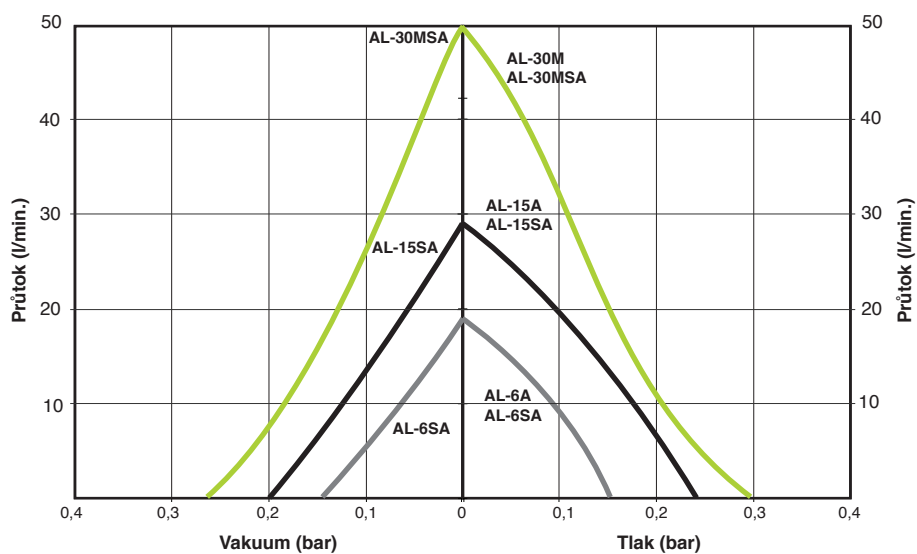

ALITA_vzduchové lineární pumpy

Modely na tlak
AL-6A, AL-15AModely na tlak a vakuum
AL-6SA, AL-15SA, AL-30MSA

Model	AL-6A/ AL-6SA	AL-15A/ AL-15SA	AL-30M/ AL-30MSA
Proud	0,1 A	0,2 A	0,25 A
Příkon	13 W	26 W	35 W
Úroveň hlučnosti	27 dB	29 dB	35 dB
Hmotnost	2,4 kg	2,4 kg	3,7 kg
Max. prac. tlak	100 mbar		200 mbar
Rozměry D x Š x V	150 mm x 130 mm x 111 mm		
Napětí, frekvence	230V 50Hz		
Krytí IP	IP54		