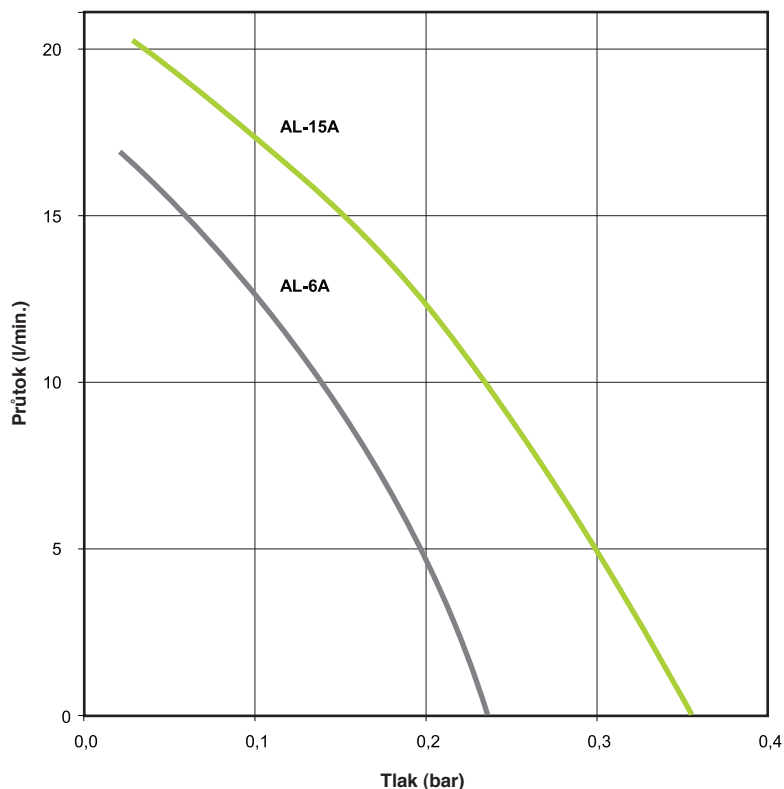

ALITA_vzduchové lineární pumpy

Modely na tlak
AL-6A, AL-15AModely na tlak a vakuum
AL-6SA, AL-15SA

Model	AL-6A/AL-6SA	AL-15/AL-15SA
Proud	0,1 A	0,2 A
Příkon	13 W	26 W
Úroveň hluchnosti	27 dB	29 dB
Hmotnost	2,4 kg	2,4 kg
Max. prac. tlak	100 mbar	
Rozměry D x Š x V	150 mm x 130 mm x 111 mm	
Napětí, frekvence	230V 50Hz	
Krytí IP	IP54	